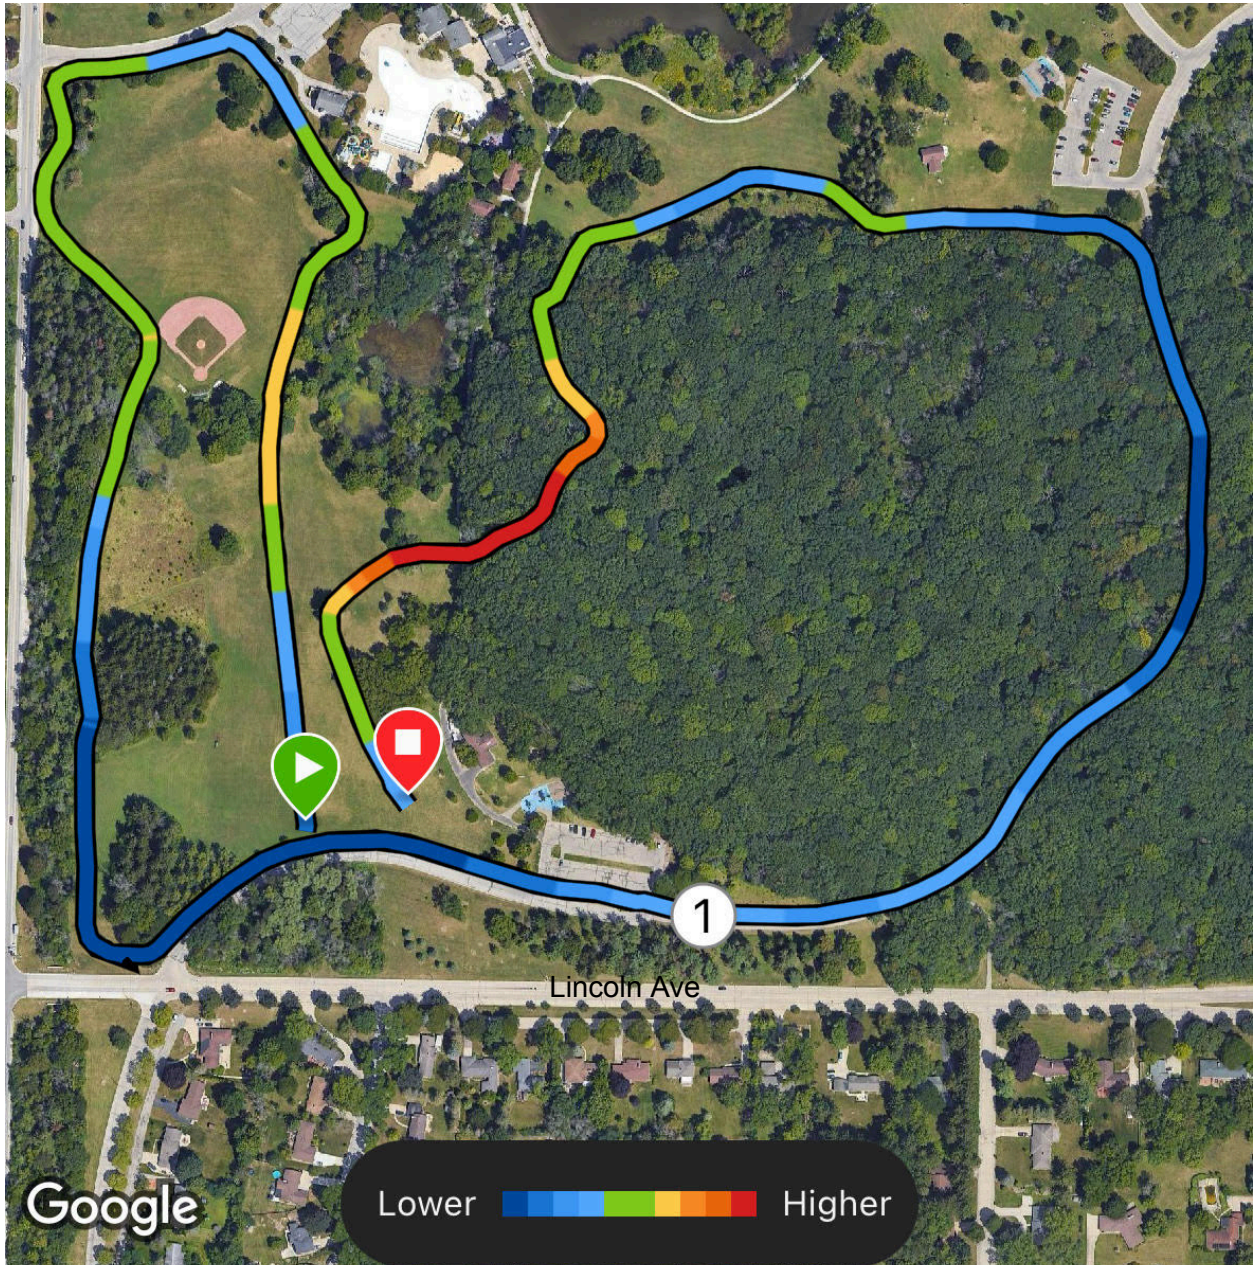

# Tosa Invite 3k Map

## Elevation